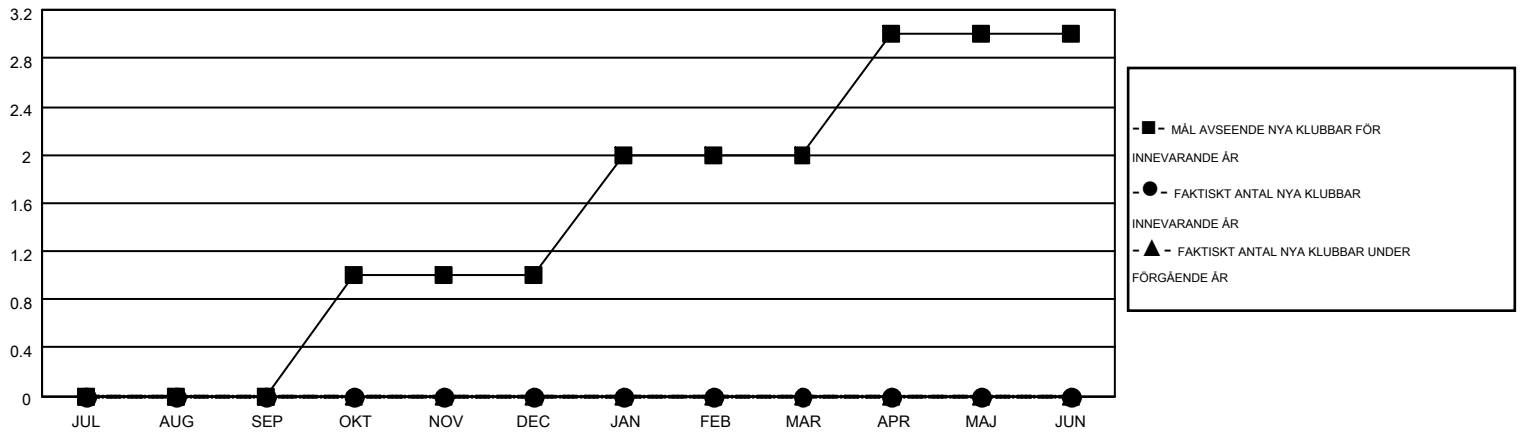

MONTHLY MEMBERSHIP PROGRESS REPORT

Results as of: 8/31/2015

Multiple District 106

LOCATION: DENMARK

GMT: KENNETH PERSSON

GMT KO 4

Klubbar					Medlemmar				
RESULTAT FÖR 2015-2016					RESULTAT FÖR 2015-2016				
KVARTAL	MÅL AVSEENDE NYA KLUBBAR	NYA KLUBBAR	AVFÖRDA KLUBBAR	NETTOTILLVÄX T/MINSKNING	KVARTAL	MÅL AVSEENDE NYA MEDLEMMAR	CHARTER OCH TILLAGDA NYA MEDLEMMAR	AVFÖRDA MEDLEMMAR	NETTOTILLVÄX T/MINSKNING
JUL/AUG/SEP	0	0	0	0	JUL/AUG/SEP	-37	25	70	-45
OKT/NOV/DEC	1	0	0	0	OKT/NOV/DEC	5	0	0	0
JAN/FEB/MAR	1	0	0	0	JAN/FEB/MAR	37	0	0	0
APR/MAJ/JUN	1	0	0	0	APR/MAJ/JUN	10	0	0	0

MÅL OCH FAKTISKT ANTAL NYA KLUBBAR

MÅL OCH FAKTISKT ANTAL MEDLEMMAR

NEDLAGDA KLUBBAR: 0	18 CLUBS OF 307 TOG UPP EN ELLER FLER NYA MEDLEMMAR	KÖNSFÖRDELNING
		MAN 5,100 (80.54%)
		KVINNA 1,232 (19.46%)
AVFÖRDA MEDLEMMAR	KLICKA HÄR FÖR INFORMATION OM STATUS	FAMILJEMEDLEMMAR 56
AVLIDNA 9		HUVUDMAN I HUSHÄLLET 27
NEDLAGD KLUBB 0		INGEN HUVUDMAN I HUSHÄLLET 29
ÖVRIGA 61		
TOTAL 70		