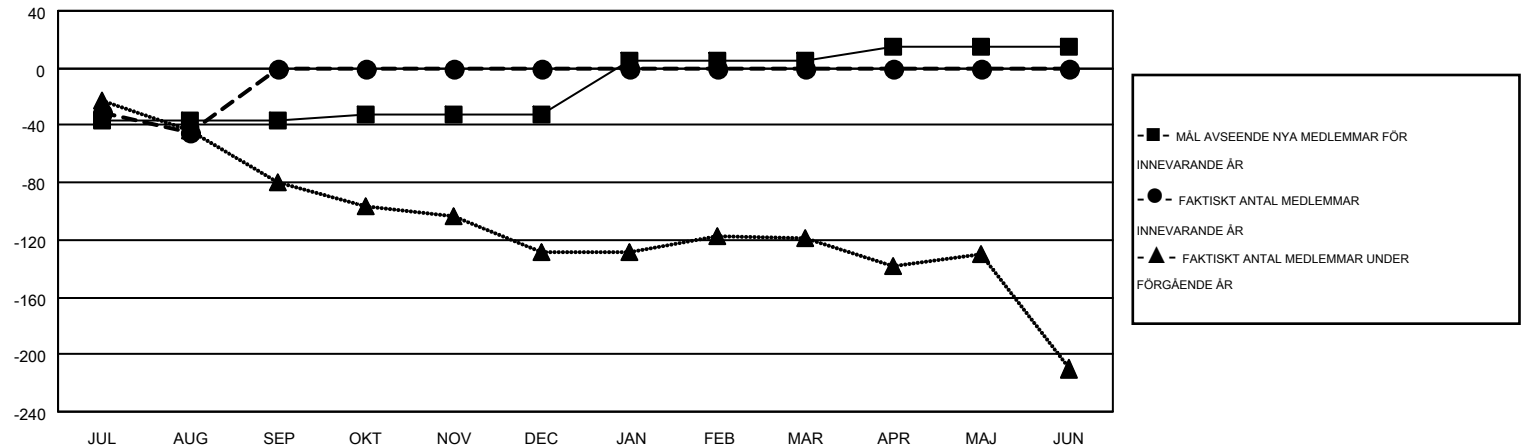

MONTHLY MEMBERSHIP PROGRESS REPORT

Results as of: 8/31/2015

Multiple District 106

LOCATION: DENMARK

GMT: KENNETH PERSSON

GMT KO 4

Klubbar					Medlemmar				
RESULTAT FÖR 2015-2016					RESULTAT FÖR 2015-2016				
KVARTAL	MÅL AVSEENDE NYA KLUBBAR	NYA KLUBBAR	AVFÖRDA KLUBBAR	NETTOTILLVÄX T/MINSKNING	KVARTAL	MÅL AVSEENDE NYA MEDLEMMAR	CHARTER OCH TILLAGDA NYA MEDLEMMAR	AVFÖRDA MEDLEMMAR	NETTOTILLVÄX T/MINSKNING
JUL/AUG/SEP	0	0	0	0	JUL/AUG/SEP	-37	25	70	-45
OKT/NOV/DEC	1	0	0	0	OKT/NOV/DEC	5	0	0	0
JAN/FEB/MAR	1	0	0	0	JAN/FEB/MAR	37	0	0	0
APR/MAJ/JUN	1	0	0	0	APR/MAJ/JUN	10	0	0	0

MÅL OCH FAKTISKT ANTAL NYA KLUBBAR

MÅL OCH FAKTISKT ANTAL MEDLEMMAR

NEDLAGDA KLUBBAR: 0	18 CLUBS OF 307 TOG UPP EN ELLER FLER NYA MEDLEMMAR	KÖNSFÖRDELNING
		MAN 5,100 (80.54%)
		KVINNA 1,232 (19.46%)
AVFÖRDA MEDLEMMAR	KLICKA HÄR FÖR INFORMATION OM STATUS	FAMILJEMEDLEMMAR 56
AVLIDNA 9		HUVUDMAN I HUSHÄLLET 27
NEDLAGD KLUBB 0		INGEN HUVUDMAN I HUSHÄLLET 29
ÖVRIGA 61		
TOTAL 70		